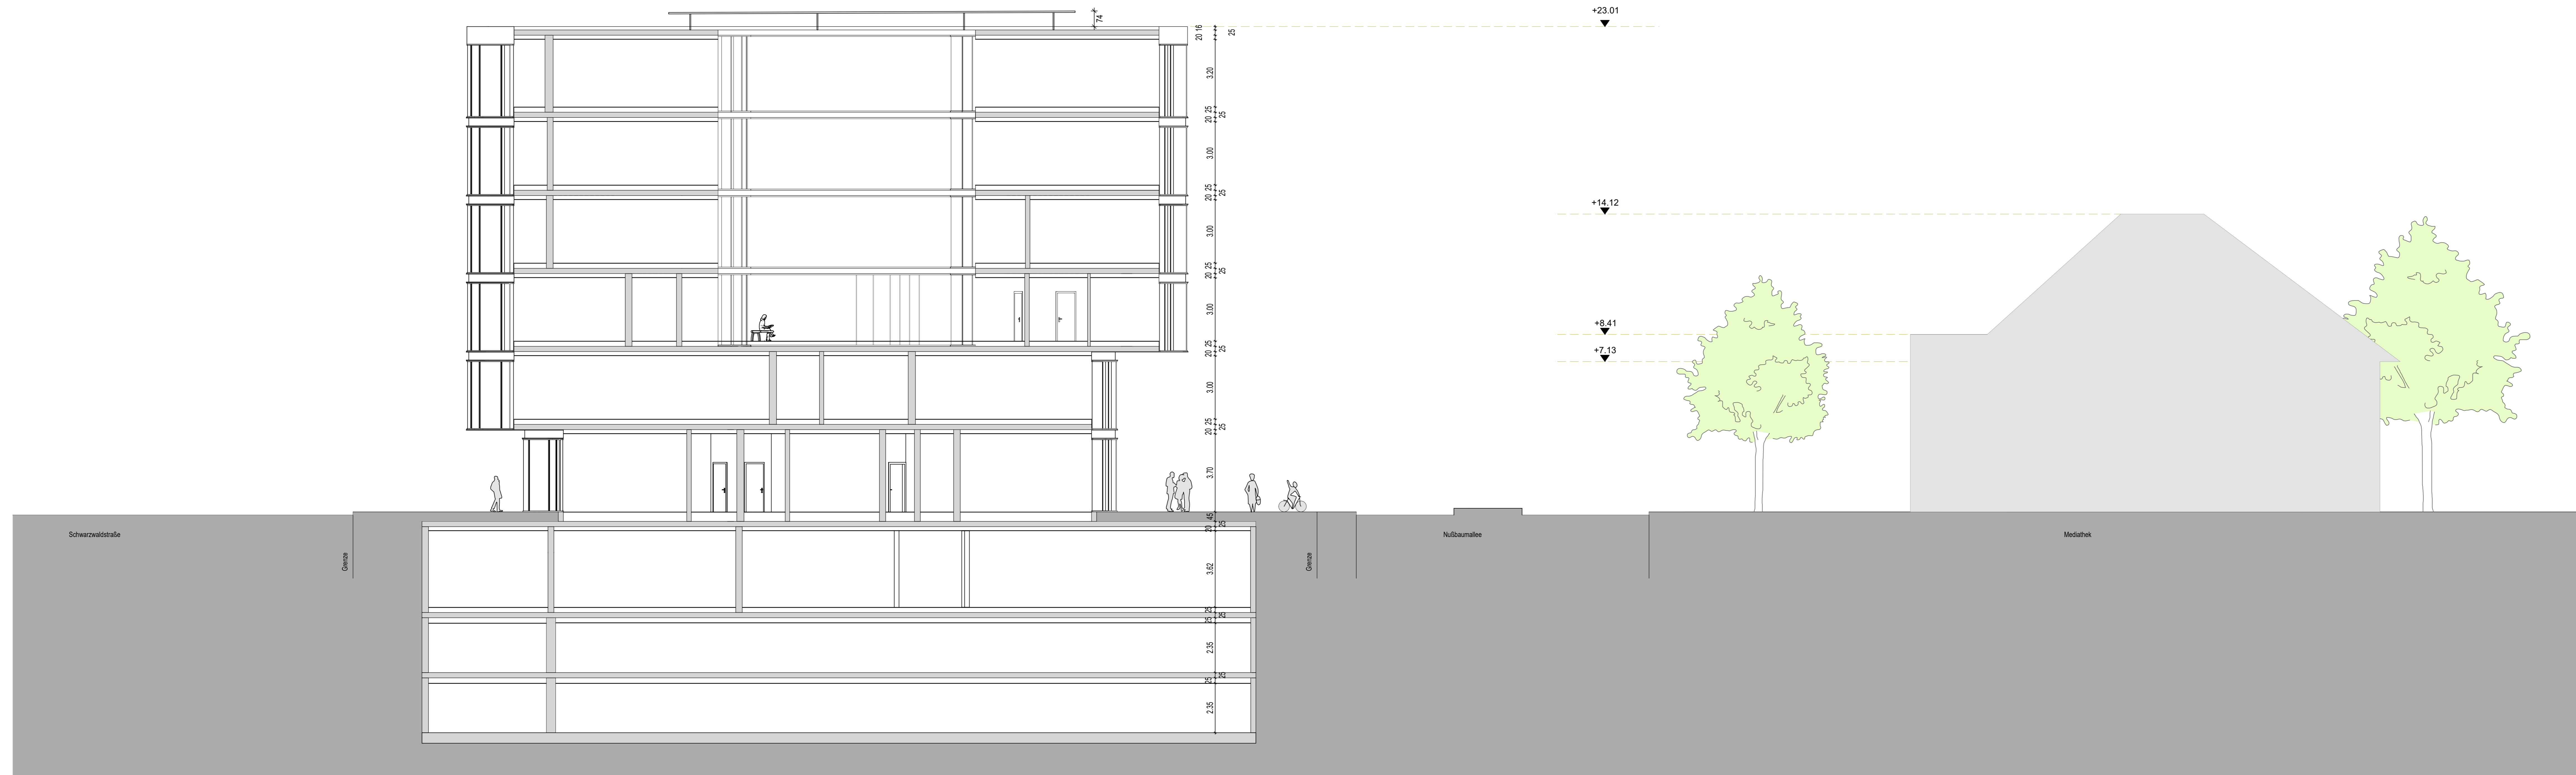

# Schnitt B - B

Index	Datum / gez.:	Änderungen:	Deckblatt:

PROJEKT: Bauvorhaben:  
Magnet Müllheim,  
Nußbaumallee 10, 79379 Müllheim

BAUHERR:  
PEBAKO Wohnkultur Nußbaumallee GmbH  
Karlsruher Straße 3,  
79108 Freiburg im Breisgau

PLANER:  
**PEBAKO**  
PEBAKO GmbH  
Kleinsattweg 25  
79424 Auggen

PLAN:	Schnitt B-B	1:100
Übersicht/Hinweise:	Projektnummer: 0016	Plannummer: BA-11
	Gezeichnet: IB	Datum:
	Index:	